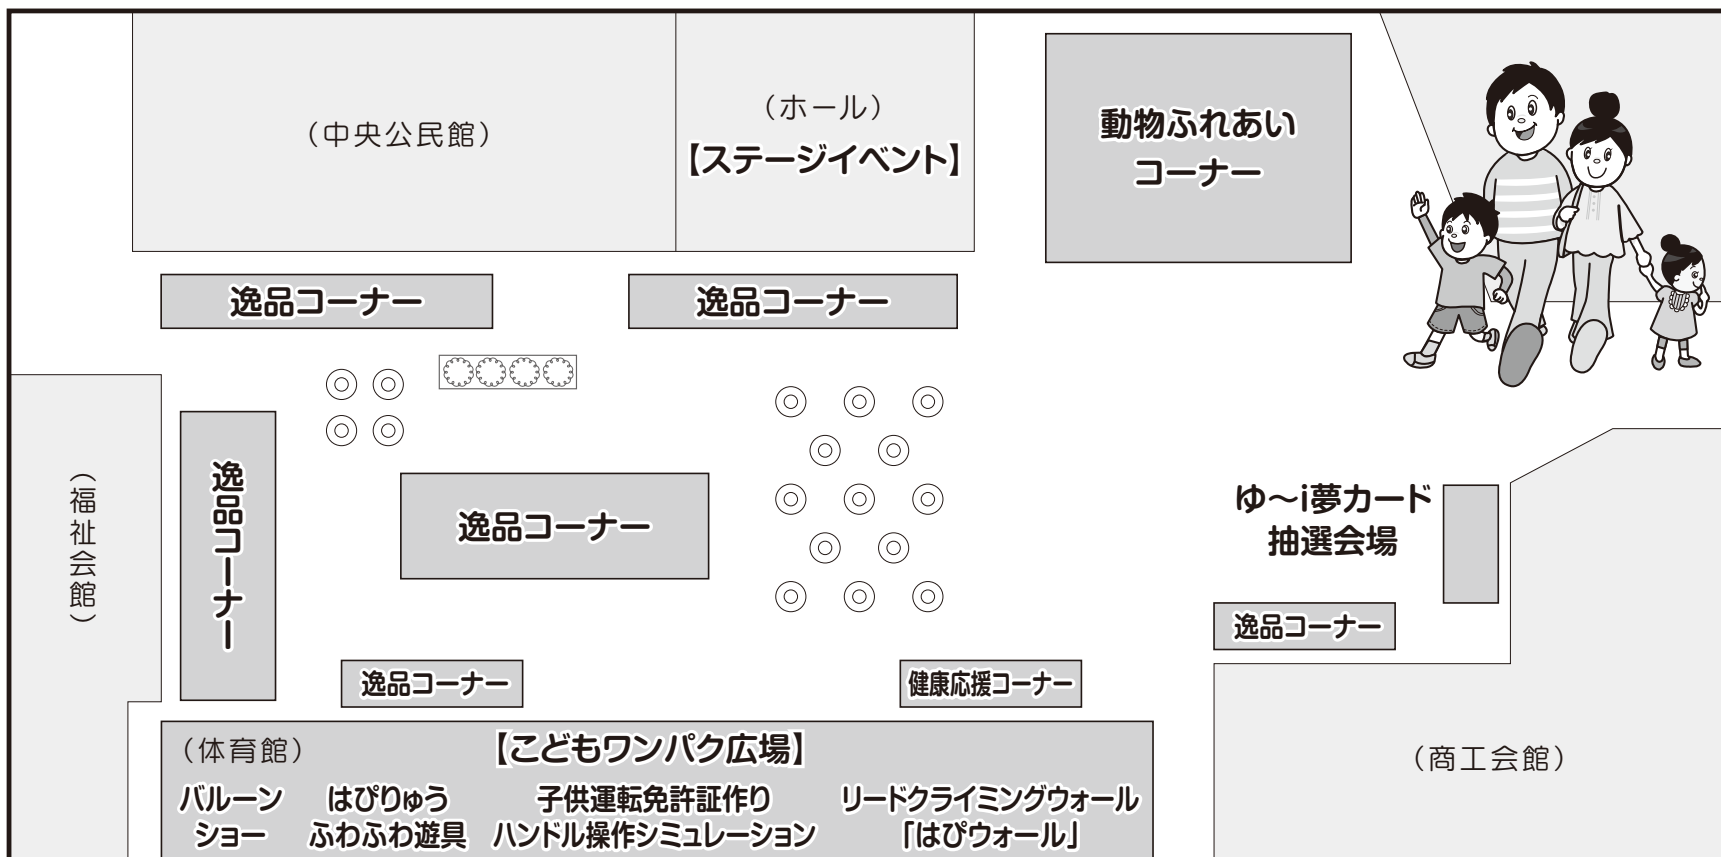

あわらし市商工会 商工フェスタ

会場MAP

中央公民館前広場

※イベント内容は一部変更になる場合があります。

商工逸品コーナー

(順不同)

出店企業名	内容
劔岳ファーム	そば手打販売
ギフトスター寿	タオル、バスタオル等、ナリスハンドエステ
C&K貿易(食育ネット劔岳)	劔岳そば、うどん
(有)竹内工作所 ドリーム事業部	作業用ベルト、焼き芋、ぜんざい
POLA Lapilaz	パラフィンパック(ハンドトリートメント・スキンチェック無料)
Cross p's (クロスピース)	ビール、カクテル、フルーツスムージー、おつまみ、ソフトドリンク等
ホームセンター ヤマキシ	物品販売、リフォームオール電化商談会、IHクッキングヒーター実演
(有)シャトー	菓子パン、トンカツサンド、ドックパン、ワッフル(富津金時入り)
青清	田楽、味噌販売、甘酒無料試飲
手作りパン工房 ル・シェル・ブル	パン・菓子の販売
甘党本陣 嵯峨	栗赤飯、山菜おこわ、あん餅
あわらし市商工会第4支部	うまいもんコーナー(あげ焼き、焼きナス、日本酒、缶ビールなど)
ハスの実わくわくワーク	天然酵母パン、焼き菓子
リカーショップまるたつ	フランクフルト、から揚げ、たこ焼き、フライドポテト、サツマイモ天ぷら、生ビール、清酒カップ、清涼飲料
(株)三丹 本店	寿司、お弁当の販売
カメハメハ大農場の農家カフェ	スムージー、コーヒー、トマトジュース、冷たい焼き芋、トマトカレー、わた菓子
ファーマーズマーケット きららの丘	青果物
いちりん	焼鳥、焼きそば、フランクフルト、からあげ、ポテト、コロッケ、ウインナーフライ、生ビール、ジュース
らーめんよこやま	らーめん
ゆけむり珈琲店	自家焙煎珈琲、オリジナル商品、焼き菓子
福井県木材組合連合会(西島木材(株))	県産木材PR、県産木材小物販売
あわらし市商工会女性部	焼きそば
独立行政法人国立病院機構あわら病院	「健康応援フェア」血圧、体重、体脂肪、骨密度、血管年齢などの測定、栄養相談コーナー、ちびっこ白衣体験コーナー