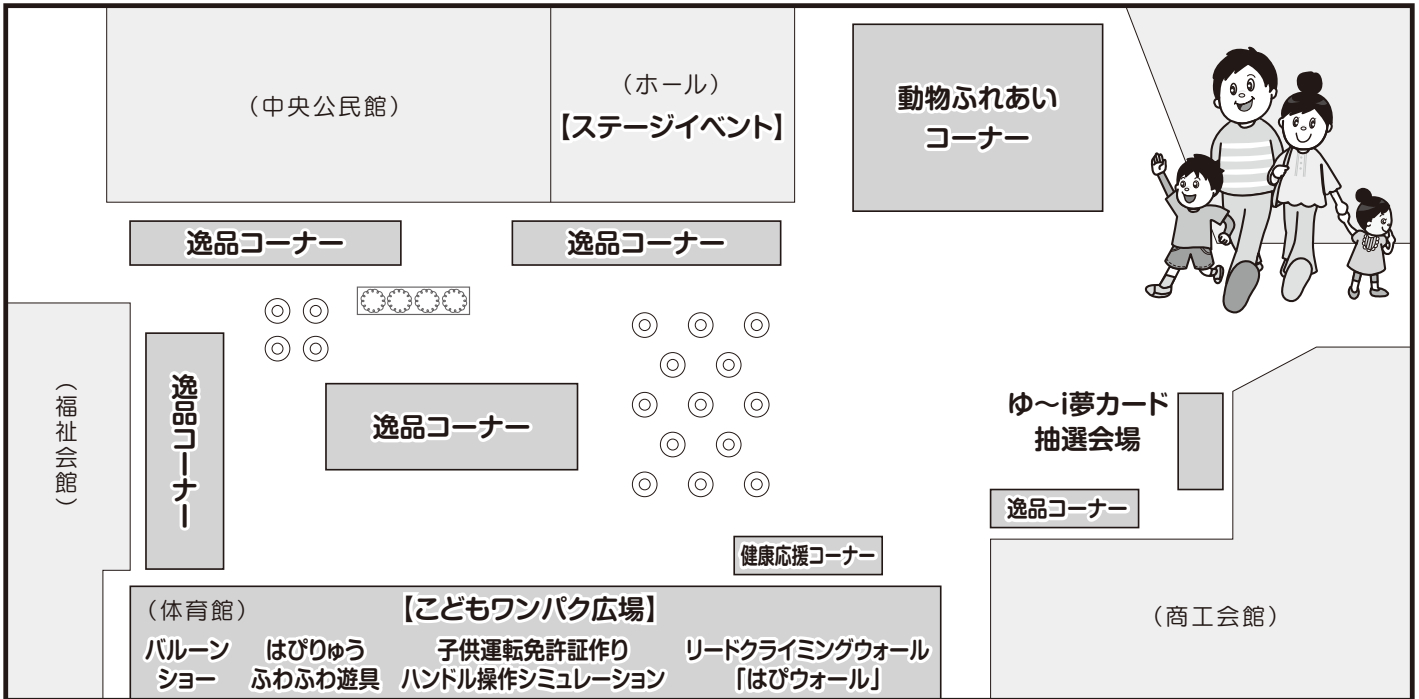

あわらし商工会 商工フェスタ

会場MAP

中央公民館前広場

商工逸品コーナー

(順不同)

出店企業名	内容
劔岳ファーム	そば手打販売
ギフトスター寿	タオル、バスタオル等、ナリスハンドエステ
C&K貿易(食育ネット劔岳)	劔岳そば、うどん
(有)竹内工作所 ドリーム事業部	作業用ベルト、焼き芋、ぜんざい
POLA Lapilaz	パラフィンパック(ハンドトリートメント・スキンチェック無料)
Cross p's (クロスピース)	ビール、カクテル、フルーツスムージー、おつまみ、ソフトドリンク等
ホームセンター ヤマキシ	物品販売、リフォームオール電化商談会、IHクッキングヒーター実演
(有)シャトー	菓子パン、トンカツサンド、ドックパン、ワッフル(富津金時入り)
青清	田楽、味噌販売、甘酒無料試飲
手作りパン工房 ル・シェル・ブル	パン・菓子の販売
甘党本陣 嵯峨	栗赤飯、山菜おこわ、あん餅
あわらし商工会第4支部	うまいもんコーナー(あげ焼き、焼きナス、日本酒、缶ビールなど)
ハスの実わくわくワーク	天然酵母パン、焼き菓子
リカーショップまるたつ	フランクフルト、から揚げ、たこ焼き、フライドポテト、サツマイモ天ぷら、生ビール、清酒カップ、清涼飲料
(株)三丹 本店	寿司、お弁当の販売
カメハメ八大農場の農家カフェ	スムージー、コーヒー、トマトジュース、冷たい焼き芋、トマトカレー、わた菓子
ファーマーズマーケット きららの丘	青果物
いちりん	焼鳥、焼きそば、フランクフルト、からあげ、ポテト、コロツケ、ウインナーフライ、生ビール、ジュース
らーめんよこやま	らーめん、からあげ
ゆけむり珈琲店	自家焙煎珈琲、オリジナル商品、焼き菓子
あわらし商工会女性部	焼きそば
独立行政法人国立病院機構あわら病院	「健康応援フェア」血圧、体重、体脂肪、骨密度、血管年齢などの測定、栄養相談コーナー、ちびっこ白衣体験コーナー

※イベント内容は一部変更になる場合があります。